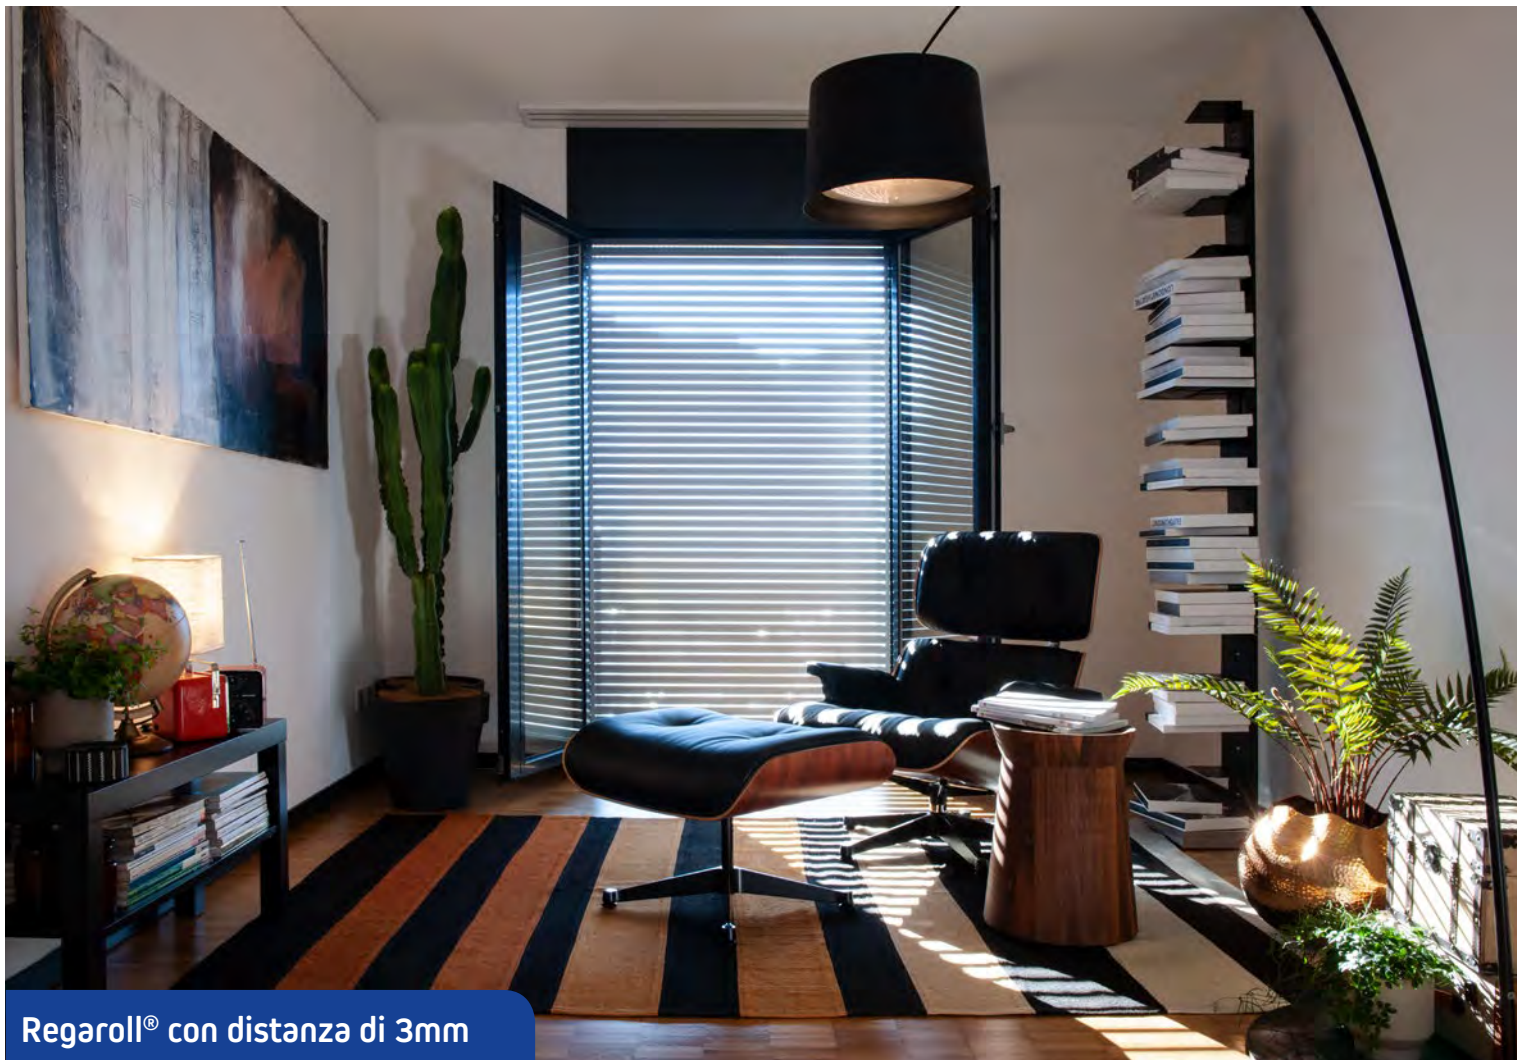

Regaroll® con distanza di 3mm

Regaroll® con distanza di 9mm

**Eccellente illuminazione
e ventilazione degli ambienti
anche con telo abbassato.**

**Ideali luminosità in ogni
posizione del sole.**

**Condizioni ideali anche
per animali domestici e piante
quando si è fuori casa.**

Design elegante sia
all'interno che all'esterno.

Superficie piana e compatta e totale
oscuramento con telo chiuso.

Il vostro rivenditore: